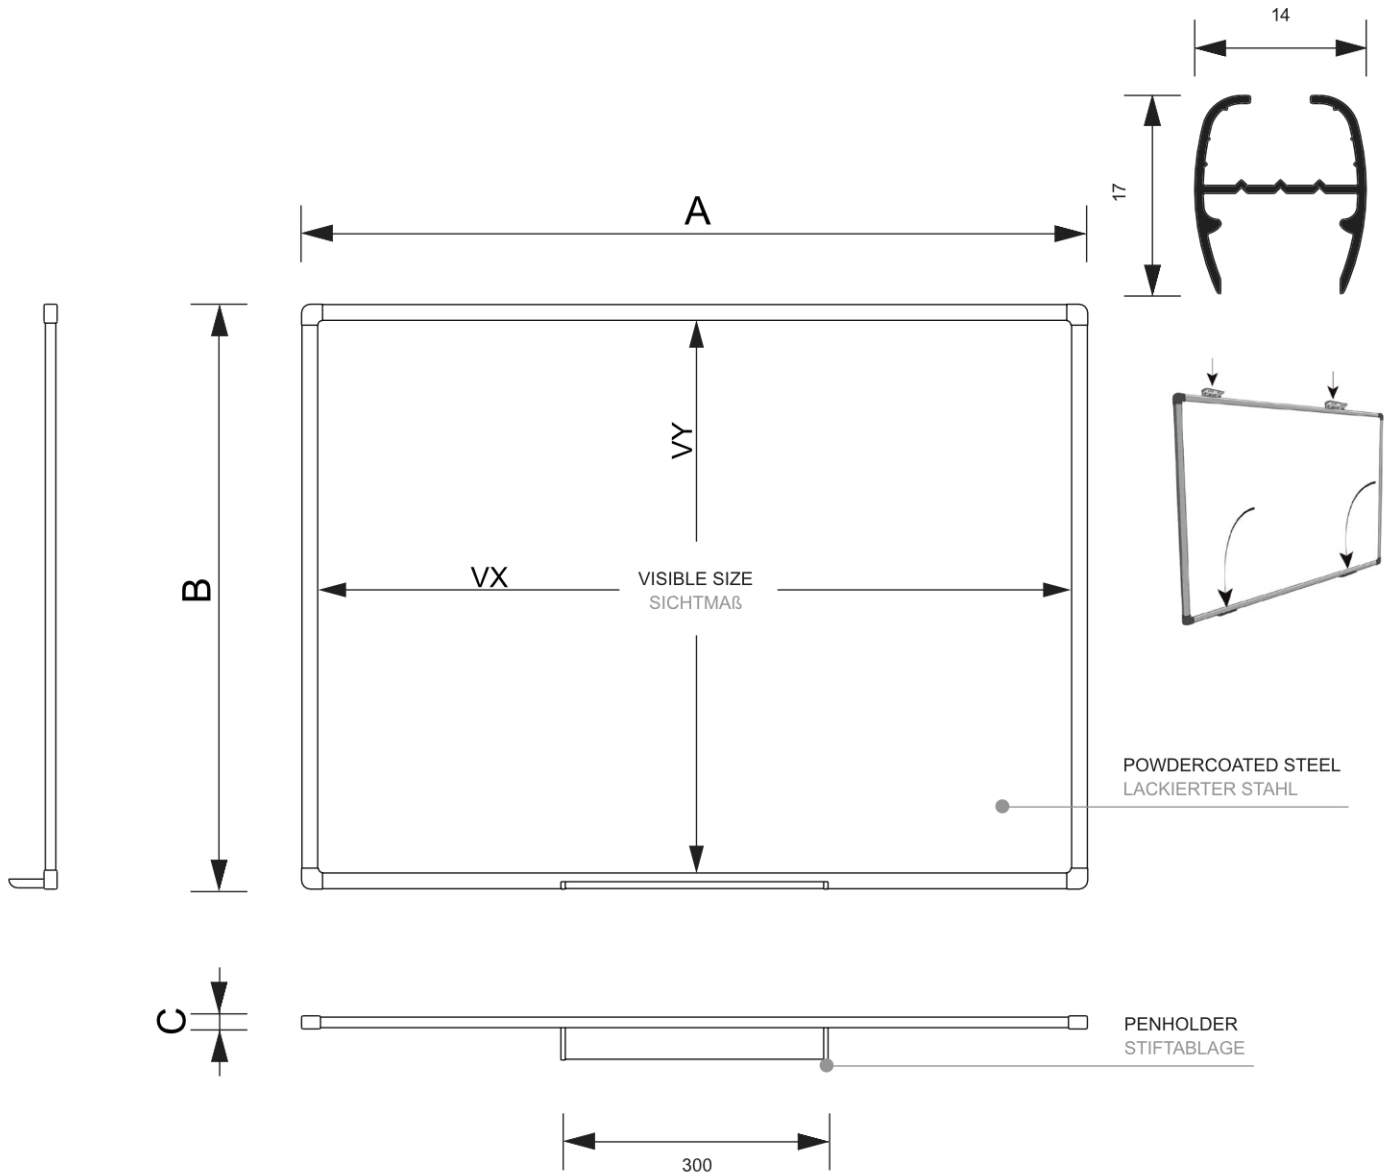

PRODUKT ARKUSZ

Scritto® Tablica Suchościeralna 90 x 120 cm

WBNECS90x120

- Montaż w orientacji pionowej lub poziomej
- Trwała i bezpieczna konstrukcja
- Możliwość zapisu i użycia magnesów

PRODUKT ARKUSZ

Scritto® Tablica Suchościeralna 90 x 120 cm

WBNECS90x120

ACCESSORIES ZUBEHÖR

PRODUKT ARKUSZ

Scritto® Tablica Suchościeralna 90 x 120 cm

WBNECS90x120

PODSTAWOWE INFORMACJE

SKU	Sizes (mm) (A x B x C)	Format (mm)	Widoczny rozmiar (mm) (VXxVY)	Rozstaw otworów (mm) (XxY)
WBNECS90x120	1200 x 900 x 15	1200 x 900 mm	1166 x 866 mm	-

Orientacja	Weight (kg)
Poziomy	7,00

INFORMACJE O OPAKOWANIU

Pakowanie 1 (mm)	Pakowanie 2 (mm)	Pakowanie 3 (mm)
1310 x 1010 x 40	-	-

Ilość na palecie	Waga palety (kg)	Typ palety
20	184	EUR

WIĘCEJ INFORMACJI