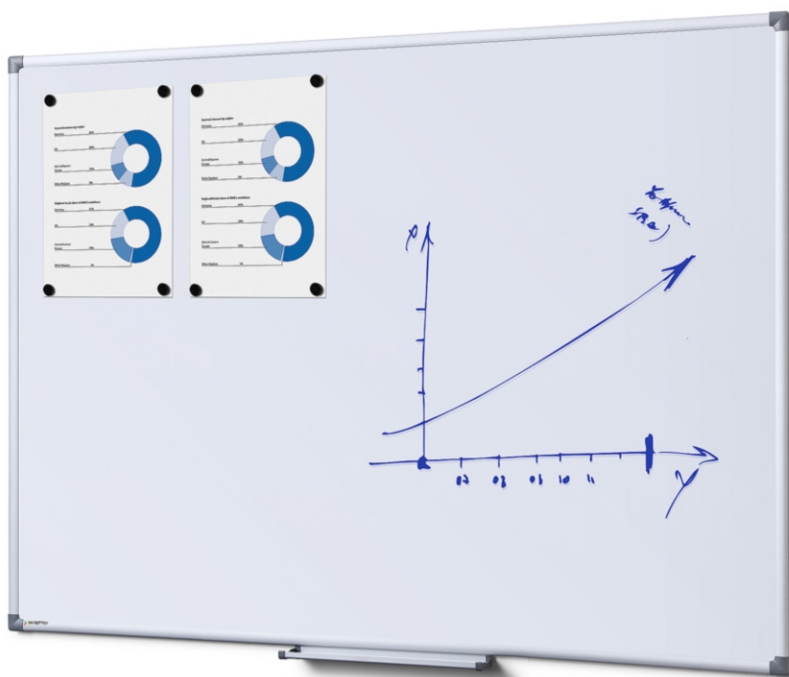

PRODUKT ARKUSZ

Scritto® Tablica Suchościeralna 90 x 120 cm

WBNECS90x120

- Montaż w orientacji pionowej lub poziomej
- Trwała i bezpieczna konstrukcja
- Możliwość zapisu i użycia magnesów

PRODUKT ARKUSZ

Scritto® Tablica Suchościeralna 90 x 120 cm

WBNECS90x120

ACCESSORIES ZUBEHÖR

PRODUKT ARKUSZ

Scritto® Tablica Suchościeralna 90 x 120 cm

WBNECS90x120

PODSTAWOWE INFORMACJE

SKU	Sizes (mm) (A x B x C)	Format (mm)	Widoczny rozmiar (mm) (VXxVY)	Rozstaw otworów (mm) (XxY)
WBNECS90x120	1200 x 900 x 15	1200 x 900 mm	1166 x 866 mm	-