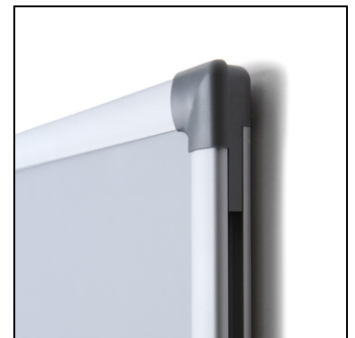

PRODUKT ARKUSZ

Scritto® Tablica Suchościeralna 90 x 120 cm

WBNECS90x120

- Montaż w orientacji pionowej lub poziomej
- Trwała i bezpieczna konstrukcja
- Możliwość zapisu i użycia magnesów

PRODUKT ARKUSZ

Scritto® Tablica Suchościeralna 90 x 120 cm

WBNECS90x120

ACCESSORIES ZUBEHÖR

PRODUKT ARKUSZ

Scritto® Tablica Suchościeralna 90 x 120 cm

WBNECS90x120

PODSTAWOWE INFORMACJE

SKU	Sizes (mm) (A x B x C)	Format (mm)	Widoczny rozmiar (mm) (VXxVY)	Rozstaw otworów (mm) (XxY)
WBNECS90x120	1200 x 900 x 15	1200 x 900 mm	1166 x 866 mm	-